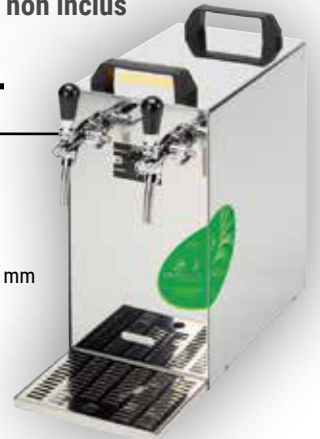

FS 40 CO₂ 2T

547€

35-40 L/H

- Dim : L 230 x H 470 x P 331 mm
- Poids : 26 kg