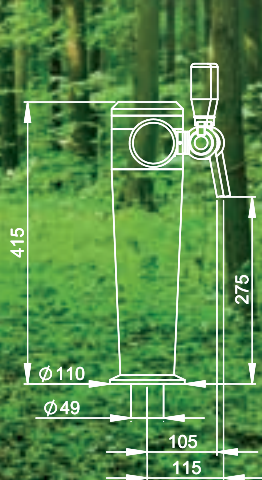

Hautbois

2 à 7 tirages

Chrome / Bois

Chrome / Bois Lumineuse*

	X	Y	Plateau
2T	110	330	400 X 400
3T	150	410	500 X 400
4/5T	110	550	600 X 400
6/7T	100	710	800 X 400

* Option : Effet loupe