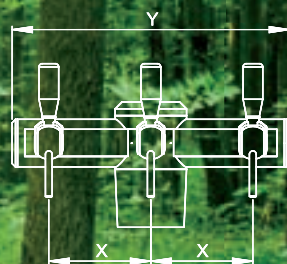

Hautbois

2 à 7 tirages

Chrome / Bois

Chrome / Bois Lumineuse*

	X	Y	Plateau
2T	110	330	400 X 400
3T	150	410	500 X 400
4/5T	110	550	600 X 400
6/7T	100	710	800 X 400

* Option : Effet loupe