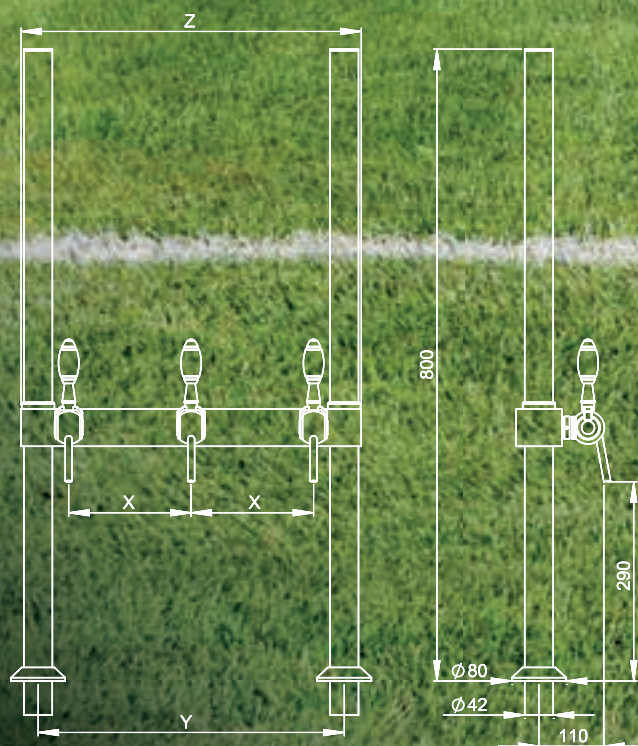

Fairway

3^e mi-temps

2 à 5 tirages

	X	Y	Z	Plateau
2T	360	450	500	600 X 400
3T	180	450	500	600 X 400
4T	120	530	580	700 X 400
5T	110	530	580	700 X 400