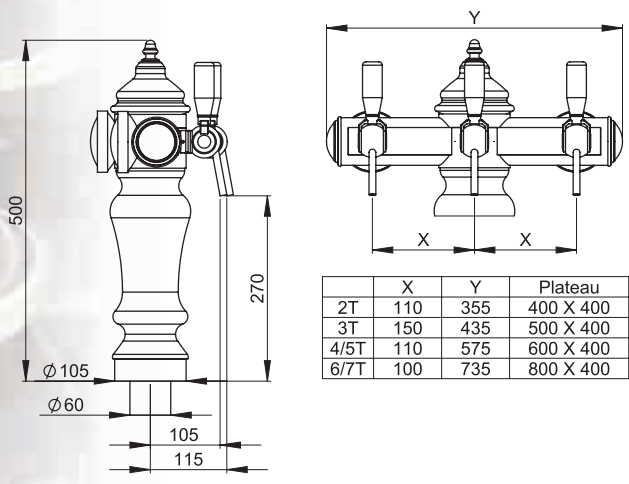

Café de Paris

2 à 7 tirages