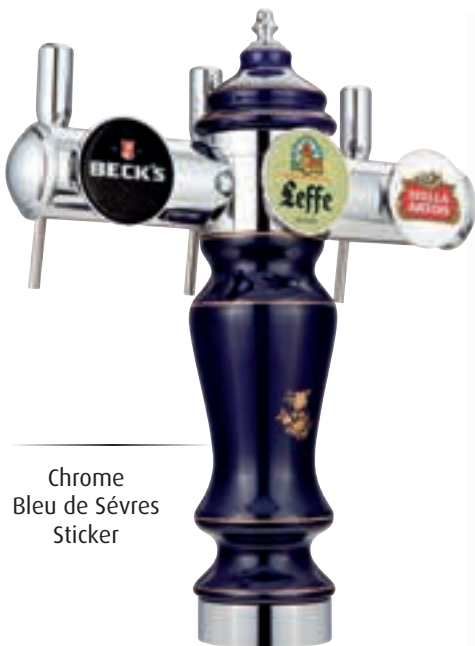

Café de Paris

2 à 7 tirages

Laiton
Garden

Chrome
Rouge

Laiton
Garden
Lumineuse*

Auteuil

Or-rouge

Garden

Or-blanc

Or-noir

Bleu de Sèvres

Bordeaux

Bois

Chrome
Bleu de Sèvres
Sticker

* Option : Effet loupe