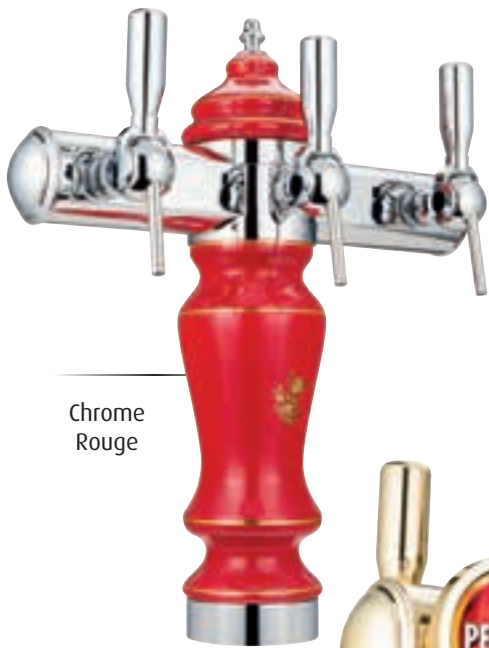

Café de Paris

2 à 7 tirages

Laiton
Garden

Chrome
Rouge

Laiton
Garden
Lumineuse*

Auteuil

Or-rouge

Garden

Or-blanc

Or-noir

Bleu de Sèvres

Bordeaux

Bois

Chrome
Bleu de Sèvres
Sticker

* Option : Effet loupe