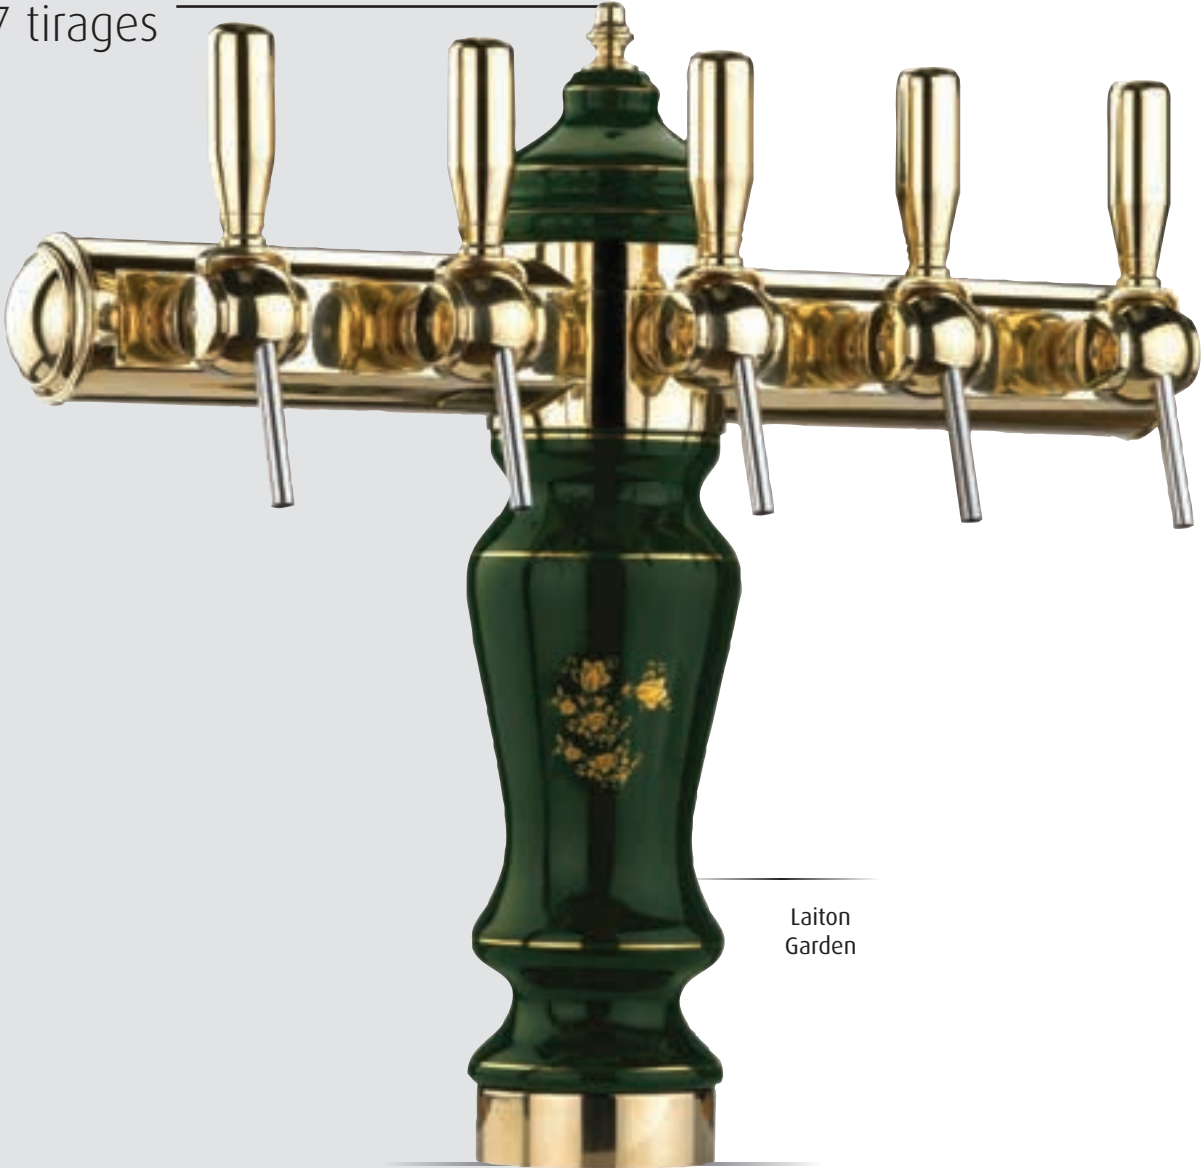

Café de Paris

2 à 7 tirages

Laiton
Garden

Chrome
Rouge

Laiton
Garden
Lumineuse*

Auteuil

Or-rouge

Garden

Or-blanc

Or-noir

Bleu de Sèvres

Bordeaux

Bois

Chrome
Bleu de Sèvres
Sticker

* Option : Effet loupe