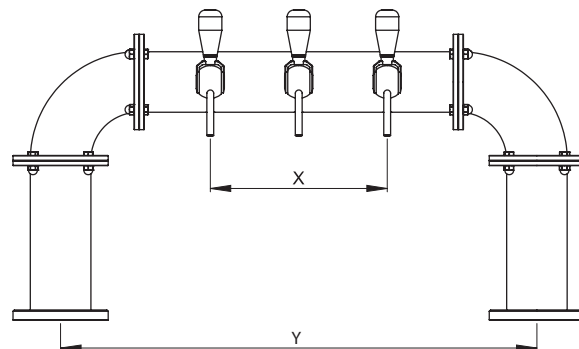

Factory pont

3 à 10 tirages

| | X | Y | Plateau |
|-----|-----|------|------------|
| 3T | 260 | 700 | 900 X 400 |
| 4T | 390 | 830 | 1100 X 400 |
| 5T | 480 | 920 | 1200 X 400 |
| 6T | 600 | 1040 | 1300 X 400 |
| 7T | 720 | 1160 | 1400 X 400 |
| 8T | 840 | 1280 | 1500 X 400 |
| 9T | 880 | 1320 | 1600 X 400 |
| 10T | 990 | 1430 | 1700 X 400 |

Brossé

Chrome
Taille S

Factory Y

4 ou 6 tirages

Chrome

| | X | Y | Plateau |
|----|-----|-----|------------|
| 4T | 570 | 710 | 700 X 400 |
| 6T | 810 | 950 | 1000 x 400 |

Option : Poignée métal