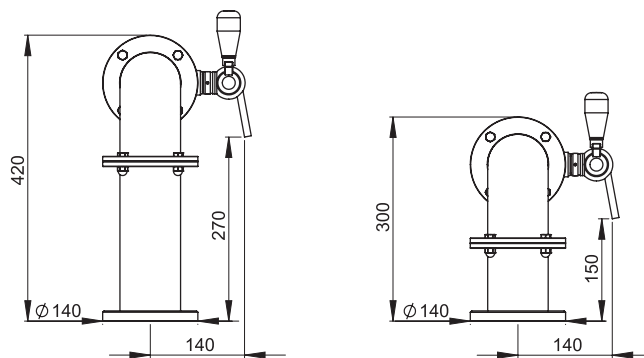

Factory pont

3 à 10 tirages

| | X | Y | Plateau |
|-----|-----|------|------------|
| 3T | 260 | 700 | 900 X 400 |
| 4T | 390 | 830 | 1100 X 400 |
| 5T | 480 | 920 | 1200 X 400 |
| 6T | 600 | 1040 | 1300 X 400 |
| 7T | 720 | 1160 | 1400 X 400 |
| 8T | 840 | 1280 | 1500 X 400 |
| 9T | 880 | 1320 | 1600 X 400 |
| 10T | 990 | 1430 | 1700 X 400 |

Brossé

Chrome
Taille S

Factory Y

4 ou 6 tirages

Chrome

| | X | Y | Plateau |
|----|-----|-----|------------|
| 4T | 570 | 710 | 700 X 400 |
| 6T | 810 | 950 | 1000 x 400 |

Option : Poignée métal