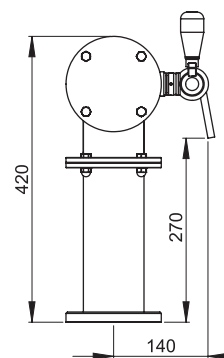

Factory pont

3 à 10 tirages

| | X | Y | Plateau |
|-----|-----|------|------------|
| 3T | 260 | 700 | 900 X 400 |
| 4T | 390 | 830 | 1100 X 400 |
| 5T | 480 | 920 | 1200 X 400 |
| 6T | 600 | 1040 | 1300 X 400 |
| 7T | 720 | 1160 | 1400 X 400 |
| 8T | 840 | 1280 | 1500 X 400 |
| 9T | 880 | 1320 | 1600 X 400 |
| 10T | 990 | 1430 | 1700 X 400 |

Brossé

Chrome
Taille S

Factory Y

4 ou 6 tirages

Chrome

| | X | Y | Plateau |
|----|-----|-----|------------|
| 4T | 570 | 710 | 700 X 400 |
| 6T | 810 | 950 | 1000 x 400 |

Option : Poignée métal