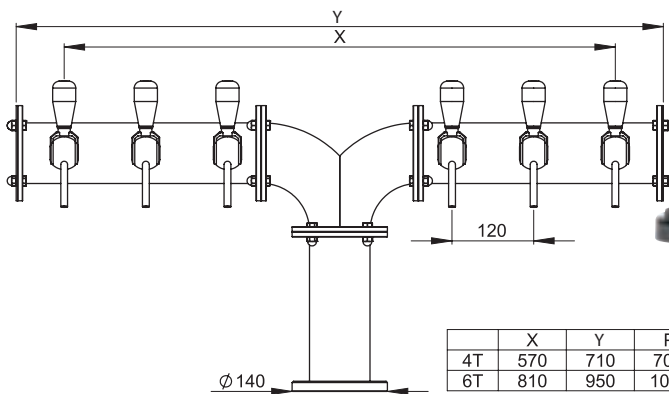

Brossé

Chrome
Taille S

Factory Y

4 ou 6 tirages

Chrome

| | X | Y | Plateau |
|----|-----|-----|------------|
| 4T | 570 | 710 | 700 X 400 |
| 6T | 810 | 950 | 1000 x 400 |

Option : Poignée métal